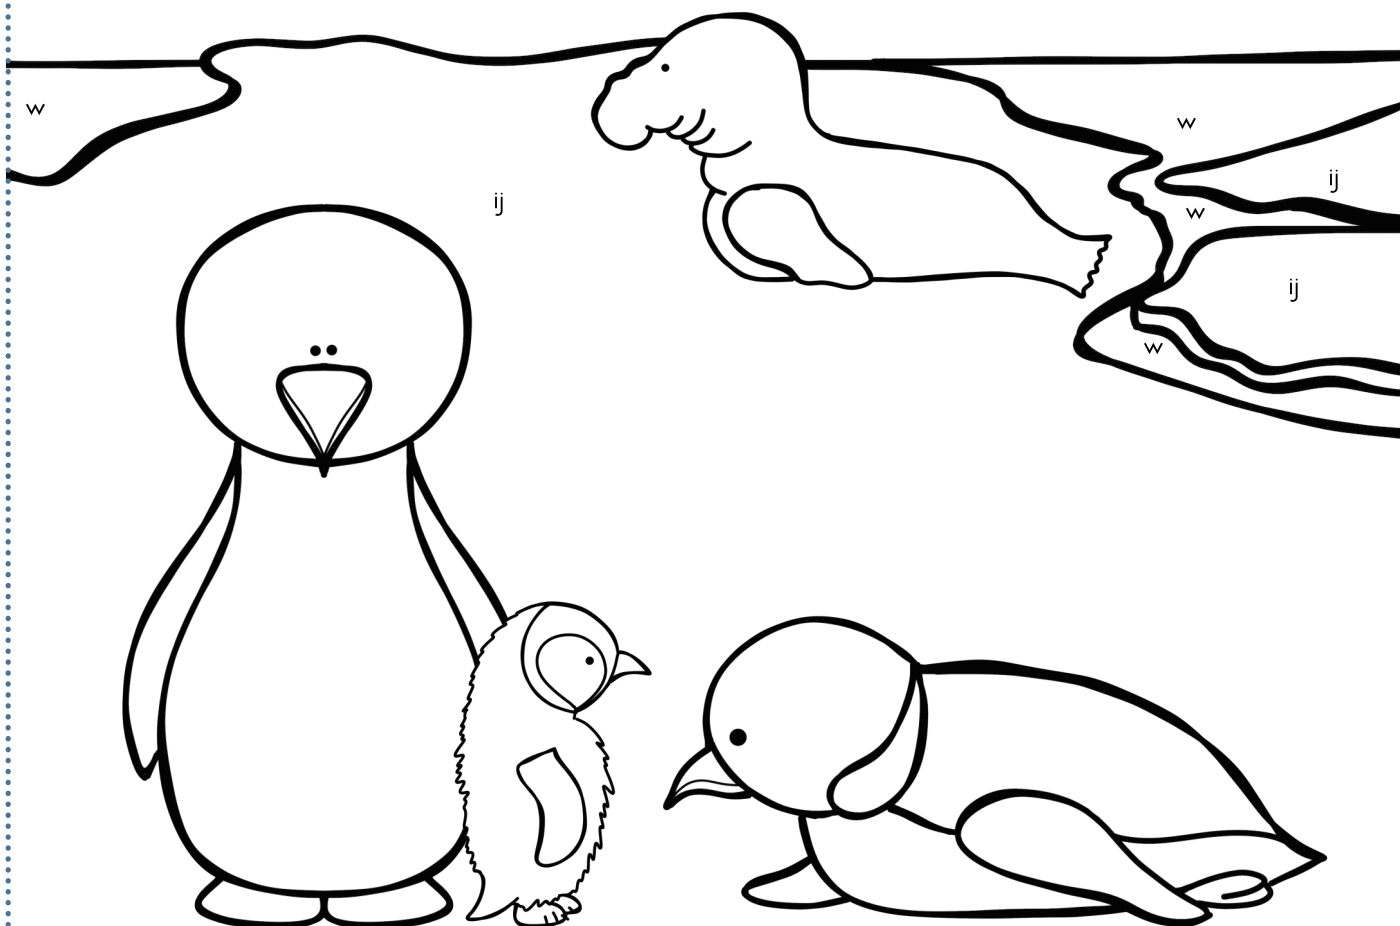

Teken wat je leest – Zuidpool

l

1. De ij is van ijs en mag wit blijven.
2. De w is van water, die maak je donker-blauw.
3. De l is van lucht, de lucht is licht-blauw.
4. De bek is oranje,
5. De vleugel is zwart.
6. De borst van de pinguïn is geel.
7. De voeten zijn grijs.
8. De baby heeft een zwarte snavel.
9. Zijn veertjes zijn grijs.
10. Er zitten zwarte puntjes op.
11. Rond zijn oog blijft het wit.
12. Zijn voeten zijn zwart en zijn kop ook.
13. De zon schijnt.
14. Pas op voor de zee-olifant!
15. Dat grijze dier is heel gevaarlijk!
16. Kleur en teken maar verder als je wilt.